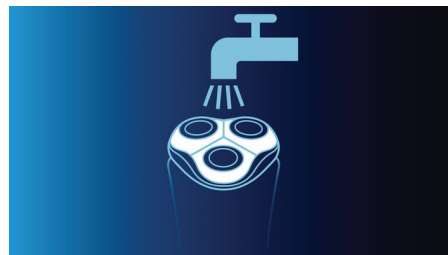

Rasoir entièrement lavable

Un rinçage plus rapide grâce à son système QuickRinse

Caractéristiques

Performance de rasage

Système de rasage: Super Lift&Cut

Suivi des contours: Épouse les contours du visage

Facile d'utilisation

Temps de rasage: Plus de 40 min

Chargement: Rechargeable, Fonctionnement avec ou sans fil, Charge rapide en 3 minutes pour 1 rasage

Durée de la charge: 8 heures

Affichage: 1 voyant LED, Indicateur de charge, Indicateur de batterie faible, Voyant de charge totale, Indicateur de charge rapide

Nettoyage: Rasoir entièrement lavable, Collecteur de poils simple à rincer

Design

Poignées: Prise en main facile, Poignée antidérapante

Finition: Coque avant plastique ultra-brillant, Anneau décoratif plastique

Couleur: Bleu et blanc

Accessoires

Entretien: Brossette de nettoyage, Coque de protection

Puissance

Type de batterie: Li-Ion

Tension automatique: 100 - 240 V

Consommation en veille: < 0,2 W

Consommation maximale: 5,4 W

Service

Deux ans de garantie

Tête de rechange: Remplacer tous les 2 ans avec HQ8