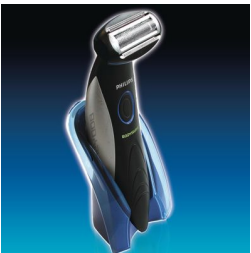

PHILIPS

Tondeuse corps

Bodygroom

pour toutes les zones du corps

TT2021/33

Rasez et tondez toutes les parties de votre corps La tondeuse par excellence

Système de tondeuse tout-en-un spécialement conçu pour les hommes. Tond et rase toutes les parties du corps. Utilisation sûre et facile.

Base de recharge et de rangement

Le socle de recharge est pratique pour le rangement et garantit que l'appareil est entièrement chargé et prêt à l'emploi

Rasez et tondez

Cette tondeuse Philips permet de tondre et de raser toutes les zones de votre corps.