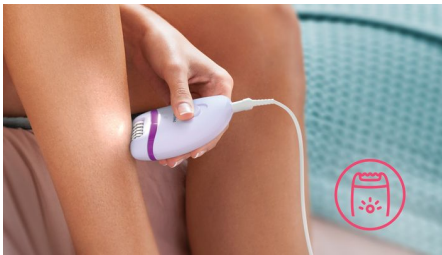

Utilisation simple et sans effort

- Lumière intégrée unique pour une meilleure visibilité des poils fins
- 2 réglages de vitesse pour retirer les poils les plus fins comme les plus épais
- Forme ergonomique pour une prise en main facile
- Tête d'épilation lavable pour plus d'hygiène et un nettoyage facile

Résultats impeccables

- Le système d'épilation retire les poils à la racine

Accessoires

- Tête de rasage et sabot pour un rasage de près
- Accessoire de massage inclus
- Trousse de voyage

asimpleswitch.com

Points forts

Système d'épilation efficace

Le système d'épilation efficace vous garantit une peau douce et lisse semaine après semaine.

Lumière intégrée

Grâce à la lumière intégrée unique, vous repérez plus de poils, pour une épilation plus efficace.

2 vitesses d'utilisation

2 réglages de vitesse pour retirer les poils plus fins ou plus épais, pour une épilation plus personnalisée.

Forme ergonomique

Une forme arrondie esthétique qui tient parfaitement dans la main, pour une épilation confortable.