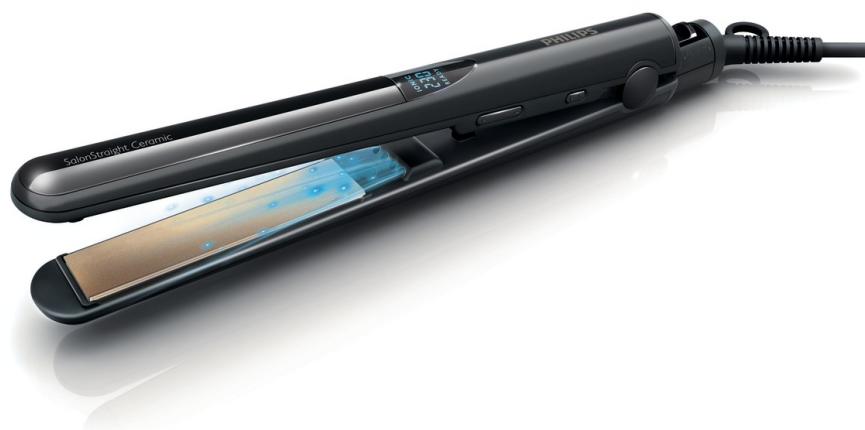

PHILIPS

Matu taisnotājs

SalonStraight

Keramisks

HP8341/00

Dabīgi taisni un spīdīgi mati

SalonStraight Ceramic matu taisnotājs

Iztaisnojiet matus saudzīgi. Keramiskās plātnes un apstrāde ar joniem nodrošina dabiski taisnus un mirdzošus matus.

Skaisti ievēdoti mati

- Keramiskās plātnes nodrošina vieglu taisnošanu un mirdzošus matus
- Apstrāde ar joniem padara matus spīdīgus un gludus
- 230 °C temperatūra perfektam rezultātam

Mazāk bojātu matu

- EHD+ tehnoloģija papildu aizsardzībai un lielākam matu spīdumam

Vienkārša izmantošana

- Digitāli iestatījumi ar regulējamu karstuma līmeni izcilam rezultātam
- Īss uzsilšanas laiks, gatavs lietošanai pēc 30 sekundēm
- Automātiska izslēgšanās pēc 1 stundas
- Viegla noslēgšanas sistēma ērtai uzglabāšanai
- Komplektā moderna ceļojumu somiņa vieglai uzglabāšanai
- Vada šarnīrsavienojums novērš vada sapīšanos
- Cilpiņa ērtai uzglabāšanai
- 2 m vads vieglākai lietošanai

Keramikai ir raksturīgs mikroskopisks gludums un izturība, tādēļ tas ir viens no labākajiem materiāliem matu taisnošanas plātnēm. Plātnes bez piepūles slīd pa matiem, nodrošinot nevainojamu matu mirdzumu.