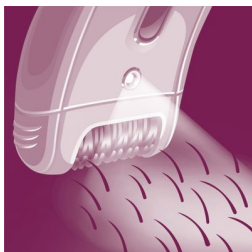

Wygodna depilacja

- Wibrujący pasek masujący stymuluje i łagodzi skórę
- Możliwość mycia głowicy depilującej dla optymalnej higieny

Doskonałe rozwiązania dla delikatnych obszarów ciała

- Kształtuje, przycina i modeluje, zapewniając doskonale gładką skórę

Zalety

Szeroka głowica

Szeroka głowica do depilacji chwytą i depiluje więcej włosów za jednym pociągnięciem, zapewniając długotrwałe rezultaty i gładkość w zaledwie kilka minut.

System łagodzący

Wibrujący pasek masujący stymuluje i łagodzi skórę, zapewniając przyjemną depilację.

Lampka Opti-light

Wbudowana lampka Opti-light podświetla małe, krótkie włoski

Optymalnie działająca nasadka

Obrotowy ruch nasadki pomaga ustawić depilator pod odpowiednim kątem w celu zapewnienia optymalnych efektów.

Kształtuje, przycina i modeluje

Kształtuje, przycina i modeluje, zapewniając doskonale gładką skórę

Wyjątkowy system wibrujący i podnoszący leżące włoski

Wyjątkowy system wibrujący i podnoszący leżące włoski wykorzystuje niewielkie wibracje w celu podniesienia krótkich włosków, umożliwiając ich łatwe usunięcie.