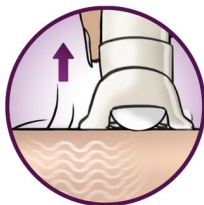

Wygodna depilacja

- Wibrujący pasek masujący stymuluje i łagodzi skórę
- Możliwość mycia głowicy depilującej dla optymalnej higieny

Doskonałe rozwiązania dla delikatnych obszarów ciała

- Kształtuje, przycina i modeluje, zapewniając doskonale gładką skórę

Zalety

Szeroka głowica

Szeroka głowica do depilacji chwytą i depiluje więcej włosów za jednym pociągnięciem, zapewniając długotrwałe rezultaty i gładkość w zaledwie kilka minut.

System łagodzący

Wibrujący pasek masujący stymuluje i łagodzi skórę, zapewniając przyjemną depilację.

Lampka Opti-light

Wbudowana lampka Opti-light podświetla małe, krótkie włoski

Optymalnie działająca nasadka

Obrotowy ruch nasadki pomaga ustawić depilator pod odpowiednim kątem w celu zapewnienia optymalnych efektów.

Kształtuje, przycina i modeluje

Kształtuje, przycina i modeluje, zapewniając doskonale gładką skórę

Wyjątkowy system wibrujący i podnoszący leżące włoski

Wyjątkowy system wibrujący i podnoszący leżące włoski wykorzystuje niewielkie wibracje w celu podniesienia krótkich włosków, umożliwiając ich łatwe usunięcie.