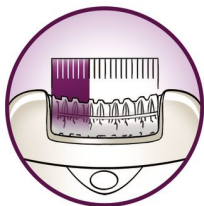

Skuteczna depilacja zapewnia gładką skórę na dłużej

- Szeroka głowica usuwa więcej włosków za jednym razem
- Unikalne dyski delikatnie usuwają nawet najkrótsze włoski
- Aktywny system podnoszący włoski usuwa nawet przylegające do skóry włoski
- Obrotowa nasadka zapewnia optymalny kontakt ze skórą
- Lampka Opti-light uwidacznia nawet najmniejsze włoski

Wygodna depilacja

- Wibrujący pasek masujący stymuluje i łagodzi skórę
- Możliwość mycia głowicy depilującej dla optymalnej higieny

Doskonałe rozwiązania dla delikatnych obszarów ciała

- Kształtuje, przycina i modeluje, zapewniając doskonale gładką skórę

Zalety

Szeroka głowica

Szeroka głowica do depilacji chwytą i depiluje więcej włosów za jednym pociągnięciem, zapewniając długotrwałe rezultaty i gładkość w zaledwie kilka minut.

System łagodzący

Wibrujący pasek masujący stymuluje i łagodzi skórę, zapewniając przyjemną depilację.

Lampka Opti-light

Wbudowana lampka Opti-light podświetla małe, krótkie włoski

Optymalnie działająca nasadka

Obrotowy ruch nasadki pomaga ustawić depilator pod odpowiednim kątem w celu zapewnienia optymalnych efektów.