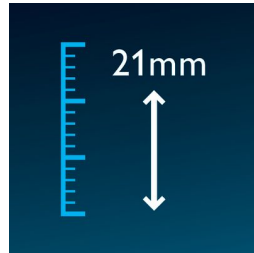

Tarkat pituusasetukset

Pituusasetukset ovat 2 mm:n välein tarkkuuden optimoimiseksi.

10 lukittavaa pituusasetusta

Valittavissa runsaasti lukittavia pituusasetusvaihtoehtoja.

Tekniset tiedot

Leikkausjärjestelmä

Teräyksikön leveys: 41 mm

Pituusasetusten määrä: 10

Pituusasetusalue: enintään 21 mm

Tarkkuus (askelman pituus): 2 mm

Itseteroittuvat terät ruostumatonta terästä: KYLLÄ

Teräyksikkö: Terät ruostumatonta terästä