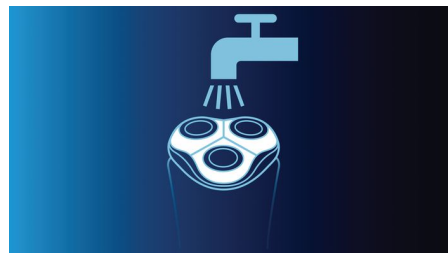

El sistema de doble cuchilla integrado en nuestras afeitadoras eléctricas levanta el pelo para cortarlo por debajo del nivel de la piel para un afeitado más apurado.

Respuesta de contorno dinámico

Se adapta automáticamente a las curvas del rostro y el cuello, para un afeitado más suave

Corte DualPrecision

Los cabezales DualPrecision cuentan con ranuras para afeitar el pelo normal y orificios para afeitar la barba más corta

Afeitadora completamente lavable

Afeitadora completamente lavable con sistema QuickRinse, que enjuaga en menos tiempo