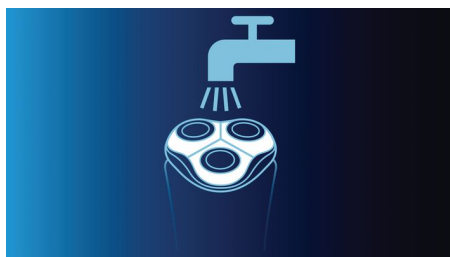

Dynamisk konturrespons

Tilpasser sig automatisk alle konturer i ansigtet og på halsen og giver en tættere barbering

Dual Precision-skær

Dual Precision-skær har riller til barbering af normale hår og huller til at barbere selv de korteste stubbe

Fuldt vaskbar shaver

Fuldt vaskbar shaver med Quick Rinse-system er hurtigere at skylle ren

Specifikationer

Barberingsresultat

Barberingssystem: Dual Precision-skær, Super Lift&Cut
Konturfølgende: Dynamisk konturrespons