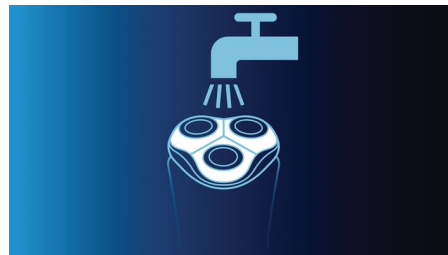

Vollständig abwaschbarer Rasierer

Vollständig abwaschbarer Rasierer mit QuickRinse-System, das die Reinigung in kürzerer Zeit ermöglicht

Daten

Rasierleistung

Rasieresystem: Super Lift&Cut

Konturenanpassung: Dynamische Konturenanpassung

Einfach zu bedienen

Rasierdauer: Über 40 Minuten

Ladezeit: Wiederaufladbar, Netzbetrieb und kabelloser Betrieb, Schnellladung in 3 Minuten

für 1 Rasur

Ladezeit: 8 Stunden

Anzeige: 1 LED-Anzeige,

Ladekontrollanzeige, Warnanzeige bei geringem Ladestand,

Ladestandsanzeige (voll), Schnelllade-Anzeige

Reinigung: Vollständig abwaschbarer Rasierer, Schnell abwaschbare Haarauffangkammer

Design

Griff: Easy Grip, Gummibügel

Ausführung: Hochglanz-Plastikfrontabdeckung, Dekoring aus Plastik

Farbe: Blau & weiß

Zubehör

Wartung und Pflege: Reinigungsbürste, Schutzkappe

Leistung

Akkutyp: Li-Ion

Automatische Spannungsanpassung: 100 - 240 V

Standby-Stromverbrauch: < 0,2 W

Max. Stromverbrauch: 5,4 W

Service

2 Jahre Garantie

Ersatzscherkopf: Alle 2 Jahre mit HQ8 ersetzen