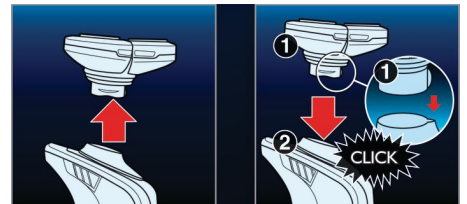

Super Lift & Cut-systeem

Het systeem met dubbele mesjes van het elektrische Philips-scheerapparaat tilt de haren op en scheert ze op een comfortabele manier net onder de huid af. Het resultaat: een supergladde huid.

Aquatec

Dankzij de Aquatec-afdichting voor nat en droog scheren hebt u de keuze tussen comfortabel droog scheren of verfrissend nat scheren met scheerschuim of gel voor extra huidcomfort.

SkinGlide

Het wrijvingsarme SkinGlide-scheeroppervlak glijdt soepel over uw huid en zorgt voor een moeiteloos glad resultaat.

Triple-Track-scheerhoofden

De drie scheerringen van de Triple-Track-scheerhoofden bieden een 50% groter scheeroppervlak dan standaard scheerhoofden met één ring.

Eenvoudig af- en opklikken

Met ons af- en opklikstelsel vervangt u uw scheerunit eenvoudig.