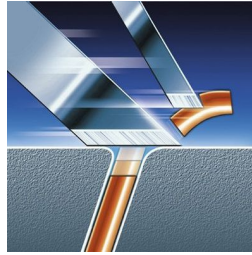

Eenvoudig schoon te spoelen

- Afspoelbaar scheerapparaat
- Afspoelbaar scheerapparaat

Snor en bakkebaarden perfect bijknippen

- Precisietrimmer

asimpleswitch.com

Kenmerken

360° beweegbare scheerunit

Drie onafhankelijk beweegbare scheerhoofden in een zeer flexibele scheerunit. Deze unieke combinatie volgt de contouren van uw gezicht en zorgt voor een optimaal contact met de huid. Op deze manier bereikt u zelfs de lastigste haartjes in de hals.

Triple-Track-scheerhoofden

De drie scheerringen van de Triple-Track-scheerhoofden bieden een 50% groter scheeroppervlak dan standaard scheerhoofden met één ring.

Zeer hoogwaardig ontwerp

Het revolutionaire ontwerp zorgt voor uitzonderlijk gebruiksgemak en een perfecte scheerervaring.

Super Lift & Cut-technologie

Het systeem met twee mesjes tilt de haren op om ze moeiteloos tot onder het huidoppervlak af te scheren.

Afspoelbaar scheerapparaat

Het waterbestendige Philips-scheerapparaat kan eenvoudig onder de kraan worden afgespoeld.