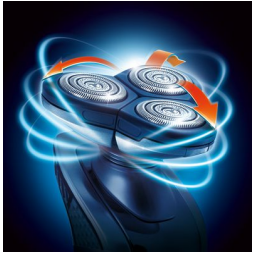

Volgt elke contour

- 360° beweegbare scheerunit volgt alle contouren van uw gezicht

Comfortabel en nauwkeurig

- Super Lift & Cut-technologie

Snel en nauwkeurig scheren

- Triple-Track-scheerhoofden met een 50% groter scheeroppervlak

Eenvoudig schoon te spoelen

- Afspoelbaar scheerapparaat
- Afspoelbaar scheerapparaat

Snor en bakkebaarden perfect bijknippen

- Precisietrimmer

asimpleswitch.com

Kenmerken

360° beweegbare scheerunit

Drie onafhankelijk beweegbare scheerhoofden in een zeer flexibele scheerunit. Deze unieke combinatie volgt de contouren van uw gezicht en zorgt voor een optimaal contact met de huid. Op deze manier bereikt u zelfs de lastigste haartjes in de hals.

Triple-Track-scheerhoofden

De drie scheerringen van de Triple-Track-scheerhoofden bieden een 50% groter scheeroppervlak dan standaard scheerhoofden met één ring.

Zeer hoogwaardig ontwerp

Het revolutionaire ontwerp zorgt voor uitzonderlijk gebruiksgemak en een perfecte scheerervaring.