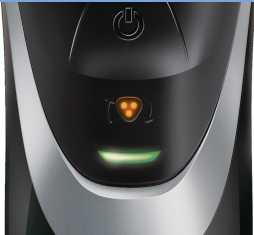

PHILIPS

NORELCO

scheerapparaat voor
droog scheren

PowerTouch

DualPrecision-scheerhoofden

Flexibele scheerhoofden

PT730

DualPrecision zorgt voor een nog gladdere scheerbeurt

Ultraglad scheren

- Gepatenteerd Super Lift & Cut-mesje tilt de haren op om gladder te scheren
- Lange haren en korte stoppels efficiënt scheren

Volgt de contouren van het gezicht

- Flexibele scheerhoofden volgen de contouren van uw gezicht