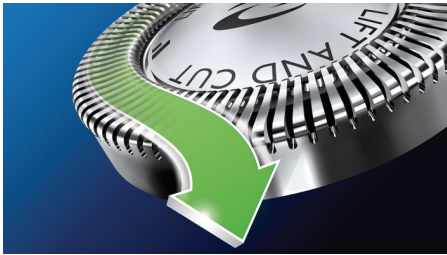

Ultraglad scheren

- Gepatenteerd Super Lift & Cut-mesje tilt de haren op om gladder te scheren
- Lange haren en korte stoppels efficiënt scheren

Volgt de contouren van het gezicht

- Flexibele scheerhoofden volgen de contouren van uw gezicht

Eenvoudig te gebruiken

- Tot 40 minuten scheren na 8 uur opladen
- Kan eenvoudig worden schoongespoeld

Perfekte styling

- Perfect voor het trimmen van bakkebaarden en snor

Kenmerken

(Gepatenteerde) Super Lift & Cut