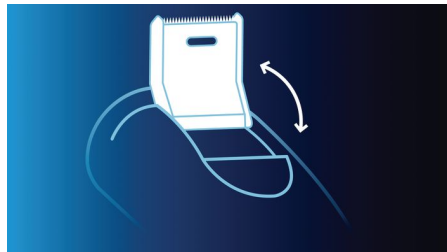

DualPrecision-scheerhoofden

De DualPrecision-hoofden scheren zowel lange haren als korte stoppels comfortabel af. 1. Sleuven voor lange haren. 2. Gaatjes voor stoppels.

Flexibele scheerhoofden

De flexibele scheerhoofden van uw Philips-scheerapparaat houden het scheeroppervlak dicht op uw huid voor een snelle en effectieve scheerbeurt.

Volledig afspoelbare scheerhoofden

Klap de scheerhoofden open en spoel ze grondig af onder de kraan.

Uitklaptrimmer

Maak uw verzorging compleet met de uitklaptrimmer. Perfect voor het onderhoud van snor en bakkebaarden.