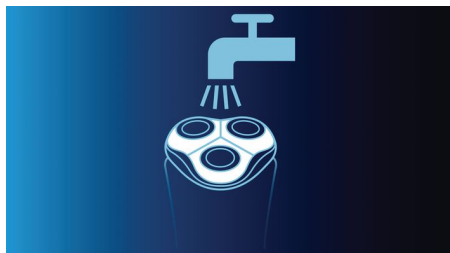

Tvättbar rakapparat

Tvättbar rakapparat med QuickRinse-systemet rengör snabbare

Specifikationer

Rakningsresultat

Raksystem: DualPrecision-rakning, Super Lift&Cut

Konturföljande: Dynamisk konturavkänning

Lättanvänd

Raktid: 40+ minuter

Laddning: Laddningsbar, Fungerar med eller utan sladd, Snabbladdning på tre minuter för en rakning

Laddningstid: 8 timmar

Teckenfönster: 1 LED-indikator, Laddningsindikator, Indikator för låg batterinivå, Indikator för fullt batteri, Indikator för snabbladdning

Uppstädning: Tvättbar rakapparat, Hårbehållare som är lätt att tömma

Design

Handtag: Enkelt grepp, Gummihandtag

Legering: Framre hölje i högblank plast, Lackerad deco-ring

Färg: Havsblå och silver

Tillbehör

Underhåll: Rengöringsborste, Skyddshylsa

Effekt

Batterityp: Litiumjon

Automatisk spänning: 100–240 V

Standbyeffekt: < 0,2 W

Max. strömförbrukning: 5,4 W

Service

2 års garanti

Reservhuvud: Byt varannat år till HQ8