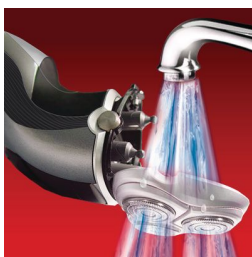

### System dopasowania do kształtu twarzy SmartTouch

3 głowice golące dokładnie przylegają do skóry, zapewniając szybkie i dokładne golenie.

### System FastRinse

Powłoka antybakteryjna wewnątrz elementu golącego zapewnia błyskawiczne czyszczenie golarki pod bieżącą wodą.