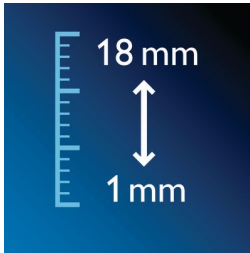

Kenmerken

18 vergrendelbare lengtestanden

Kies uit een van de vele lengte-instellingen en vergrendel de gewenste lengte.