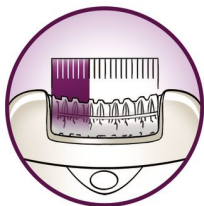

Épilation ultra-efficace pour une douceur longue durée

- Tête extra-large, pour épiler plus de poils en un seul passage
- Les pinces en céramique hygiéniques permettent d'attraper et de retirer les poils, même les plus fins
- Système actif pour redresser les poils
- Accessoire efficacité pivotant pour un contact permanent avec la peau
- La lumière Opti-light révèle les poils les plus fins
- Système permettant de tendre la peau, pour l'épilation des poils plus courts

Une épilation agréable

- Système de massage vibrant pour stimuler et apaiser la peau
- Tête d'épilation lavable, pour une hygiène optimale

Des solutions adaptées aux zones délicates de votre corps

- Mini-épilateur sans fil pour un maximum de précision

Points forts

Tête d'épilation extra-large

La tête extra-large retire plus de poils en un seul passage pour une épilation encore plus rapide et une peau qui reste douce plus longtemps.

Système douceur

Système de massage double rangée pivotant et vibrant pour stimuler et apaiser la peau

Pinces en céramique hygiéniques

Les pinces en céramique texturée, parfaitement hygiéniques, épilent efficacement, même les poils les plus fins

Lumière Opti-Light

Lumière Opti-Light intégrée pour un repérage aisé des poils les plus fins.