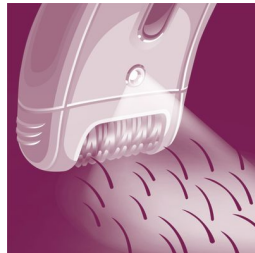

Une épilation agréable

- Système de massage vibrant pour stimuler et apaiser la peau
- Tête d'épilation lavable, pour une hygiène optimale

Des solutions adaptées aux zones délicates de votre corps

- Mini-épilateur sans fil pour un maximum de précision

Points forts

Tête d'épilation extra-large

La tête extra-large retire plus de poils en un seul passage pour une épilation encore plus rapide et une peau qui reste douce plus longtemps.

Système douceur

Système de massage double rangée pivotant et vibrant pour stimuler et apaiser la peau

Pinces en céramique hygiéniques

Les pinces en céramique texturée, parfaitement hygiéniques, épilent efficacement, même les poils les plus fins

Lumière Opti-Light

Lumière Opti-Light intégrée pour un repérage aisé des poils les plus fins.

Tête d'épilation lavable

La tête est amovible et lavable sous le robinet, pour une meilleure hygiène

Caractéristiques

Épilation rapide, résultats longue durée

Tête d'épilation extra-large
Pincés en céramique
Système actif redressant les poils
Accessoire efficacité
Lumière Opti-Light
Système permettant de tendre la peau
Contrôle de la vitesse