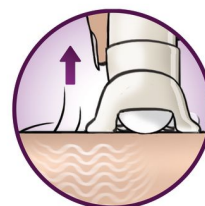

Pinces en céramique hygiéniques

Les pinces en céramique texturée, parfaitement hygiéniques, épilent efficacement, même les poils les plus fins

Lumière Opti-Light

Lumière Opti-Light intégrée pour un repérage aisé des poils les plus fins.

Accessoire efficacité

L'accessoire suivi des contours pivotant vous aide à maintenir l'épilateur en contact avec votre peau pour des résultats optimaux

Épilateur de précision sans fil

Une solution adaptée aux zones délicates de votre corps. Cet épilateur de précision qui agit tout en douceur est idéal pour les zones sensibles et vous accompagne lors de tous vos déplacements.

Système permettant de tendre la peau

Le système tenseur de la peau permet de redresser les poils même courts pour une épilation facile.

Système vibrant actif redressant les poils

Le système vibrant actif permet de redresser les poils les plus fins et de les épiler sans difficulté

Tête d'épilation lavable

La tête est amovible et lavable sous le robinet, pour une meilleure hygiène

Caractéristiques

Épilation rapide, résultats longue durée

Tête d'épilation extra-large
Pincés en céramique
Système actif redressant les poils
Accessoire efficacité
Lumière Opti-Light
Système permettant de tendre la peau
Contrôle de la vitesse