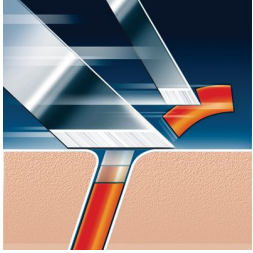

PHILIPS

면도헤드

리프트 앤 컷

3중

HQ5/50

밀착 면도 유지

최상의 면도를 위해 2년에 한 번씩 셰이빙헤드를 교체하세요

2년 동안 면도기는 900만 개의 수염을 면도합니다. 최고의 성능을 유지할 수 있도록 셰이빙헤드를 교체하세요.

편안한 밀착 면도

- 2개의 면도날로 구성된 수퍼 리프트 앤 컷 시스템

마이크로그루브(Microgroove)

- 보다 밀착된 면도를 위한 마이크로그루브

asimpleswitch.com

주요 제품

수퍼 리프트 앤 컷 기술

필립스 면도기의 수퍼 리프트 앤 컷 시스템은 첫 번째 날이 수염을 살짝 들어올린 다음, 두번째 날로 그 수염을 깎아 보다 매끈한 면도가 가능하도록 해 줍니다.

보다 밀착된 면도를 위한 마이크로그루브

보다 밀착된 면도를 위한 마이크로그루브

사양

쉐이빙 헤드

패키지당 쉐이빙헤드: 3

사용 가능한 제품 유형: HQ5401, HQ5421, HQ5425, HQ5461, HQ5465, HQ5699, HQ5800, HQ5806, HQ5815, HQ5818, HQ5819, HQ5826, HQ5830, HQ5846, HQ5850, HQ5853, HQ5854, HQ5858, HQ5860, HQ5866, HQ5870, HQ5890, 5605X, 5802XL, 5810XL, 5814XL, 5817XL, 5818XL, 5822XL, 5842XL, 5862XL, 5863XL, 5864XL, 5867XL, 5887XL, HQ5426, HQ5430, HQ5604, HQ5625, HQ5801, HQ5802, HQ5811, HQ5812, HQ5813, HQ5816, HQ5820, HQ5821, HQ5823, HQ5825, HQ5841, HQ5845, HQ5847, HQ5848, HQ5849, HQ5851, HQ5855, HQ5856, HQ5861, HQ5865, HQ5885, HQ5886