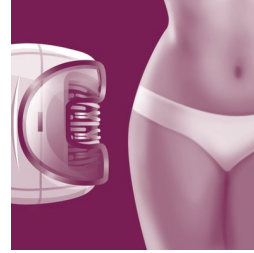

Jutīgu zonu uzgalis

Šim epilatoram ir uzgalis jutīgo zonu apstrādei. Īpaši piemērots jutīgākai ādai, nodrošinot saudzīgu epilāciju jutīgās zonās