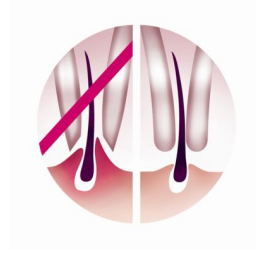

## Pilinga suka

Unikāla Philips konstrukcija, kurā ietverti pretalerģiski sari optimālai higiēnai, ideāli piemērots rokas formai optimālai lietošanai visos apstākļos, turklāt var izmantot mitrajā un sausajā tīrīšanā.

## Masāžas uzgalis

Liegi vibrējošais masāžas elements stimulē un nomierina ādu, padarot epilācijas procesu patīkamu

## Maigas izraušanas diski

Šim epilatoram ir maigās izraušanas diski, kas izrauj matiņus, nestiepjot ādu.