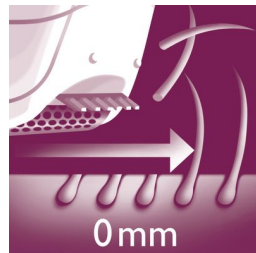

## Maigas izraušanas diski

Šim epilatoram ir maigās izraušanas diski, kas izrauj matiņus, nestiepjot ādu.

## Divi ātruma iestatījumi

Šim epilatoram ir divi ātrumu iestatījumi. 1. ātrums paredzēts īpaši saudzīgai epilācijai, bet 2. ātrums paredzēts īpaši efektīvai epilācijai

## Skūšanas galviņa ar ķemmi

Noņemama skūšanas galviņa perfekti seko bikini zonas vai padušu kontūrai, lai iegūtu gludu un tīru skuvumu. Komplektā arī apgriešanas ķemme.