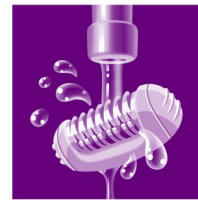

Mazgājama galviņa

Galviņu var noņemt un mazgāt zem tekoša ūdens labākai higiēnai.

asimpleswitch.com

Philips videi draudz. logotips

Philips videi draudzīgie produkti var samazināt izmaksas, enerģijas patēriņu un CO2 izmešu daudzumu. Kā? Tie nodrošina ievērojamu vides aizsardzību vienā vai vairākās Philips ekoloģiski galvenajās sfērās — energoefektivitāte, iesaiņošana, bīstamas vielas, svars, otreizēja pārstrāde un utilizācija, un uzticamība ekspluatācijas laikā.