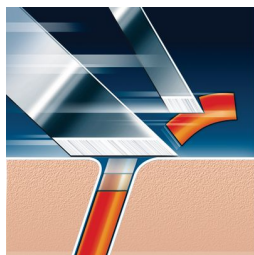

Комфортное и чистое бритье

- Технология Lift & Cut® с двойной системой лезвий

Система защиты кожи

- Система Flex Tracker

Превосходное скольжение

- Гладкие скользящие по коже бритвенные головки

Можно бритья и под душем

- Можно использовать под душем

Особенности

Технология Lift & Cut®

Система двойных лезвий: первое лезвие приподнимает волосок, а второе - срезает его у самого основания, что обеспечивает более чистое бритье.

Система Flex Tracker

Система Flex Tracker автоматически повторяет контуры лица, помогая защищать кожу от раздражения

Гладкие скользящие по коже бритвенные головки

Бритвенные головки имеют уникальную фактуру бритвенных колец, обеспечивающую гладкое скольжение бритвы по коже лица.