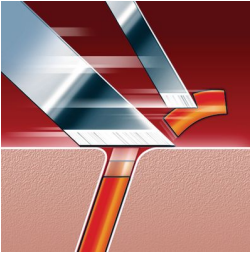

Points forts

Technologie Super Lift & Cut