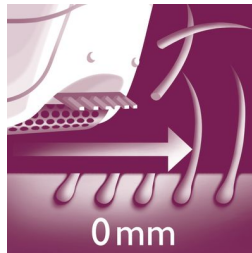

### Tête d'épilation extra-large

Notre tête d'épilation extra-large permet une épilation optimale des poils en un passage, pour une peau parfaitement douce pour longtemps en quelques minutes.

### Disques d'épilation doux

Cet épilateur est doté de disques d'épilation doux épilant les poils sans tirer sur la peau.

### Unité de redressement des poils

Le système de massage actif élimine les poils fins couchés et apaise la peau.

### Tête de rasage avec sabot

La tête de rasage amovible épouse parfaitement le contour du maillot ou des aisselles, pour un rasage précis tout en douceur. Sabot de tonte fourni.