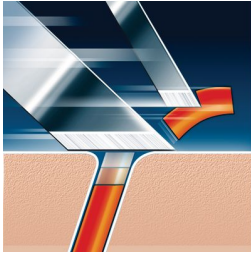

Kenmerken

Super Lift & Cut-technologie