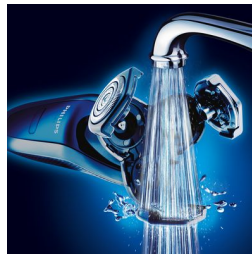

Afspoelbaar scheerapparaat

Het waterdichte scheerapparaat kan eenvoudig onder de kraan worden afgespoeld.

Specificaties

Scheerresultaten

Scheersysteem: Triple-Track-scheerhoofden, Precisiescheersysteem, Super Lift & Cut-technologie

Volgt de contouren: 360° beweegbare scheerunit, Meebewegende scheerunit

Stylen: Huidvriendelijke precisietrimmer

Gebruiksgemak

Scheren: Oplaadindicator, Indicatie voor scheerhoofden vervangen, Reisslot

Opladen: Opladbaar, Snel opladen

Opladen: 1 uur

Scheertijd: 21 dagen

Schoonmaken: Wasbaar, Reinigingsindicator

Ontwerp

Materiaal: Behuizing van geborsteld roestvrij staal, Zijpanelen van koolstofvezel

Afwerking: Spiegelend display, LED-display

Accessoires

Standaard: Power Pod

Onderhoud: Reinigingsborsteltje, Beschermkap