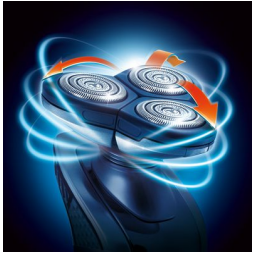

PHILIPS

Elektrisch
scheerapparaat

arcitec

Met scheertijdindicator

RQ1090

Een uitstekend scheerapparaat voor geweldige resultaten

Perfect glad, zelfs in de hals

Voor mannen die alleen het beste van het beste willen, combineert arcitec een 360° beweegbare scheerunit met de Triple Track-scheerhoofden voor een ultraglad scheerresultaat, zelfs in de hals.

- Super Lift & Cut-technologie

Scheert zelfs de kortste stoppelhaartjes

- Precisiescheersysteem

Snor en bakkebaarden perfect bijknippen

- Precisietrimmer

asimpleswitch.com

Kenmerken

360° beweegbare scheerunit

Drie onafhankelijk beweegbare scheerhoofden in een zeer flexibele scheerunit. Deze unieke combinatie volgt de contouren van uw gezicht en zorgt voor een optimaal contact met de huid. Op deze manier bereikt u zelfs de lastigste haartjes in de hals.

Triple-Track-scheerhoofden

De drie scheerringen van de Triple-Track-scheerhoofden bieden een 50% groter scheeroppervlak dan standaard scheerhoofden met één ring.

Super Lift & Cut-technologie

Het systeem met twee mesjes tilt de haren op om ze moeiteloos tot onder het huidoppervlak af te scheren.