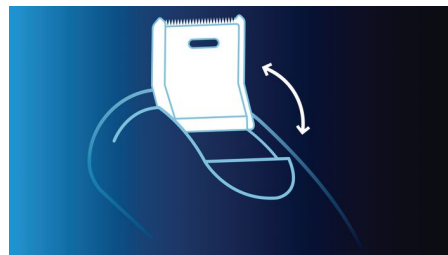

Nouseva rajain

Sähköparranajokoneen leveä rajain sopii täydellisesti pulisonkien ja viiksien siistimiseen