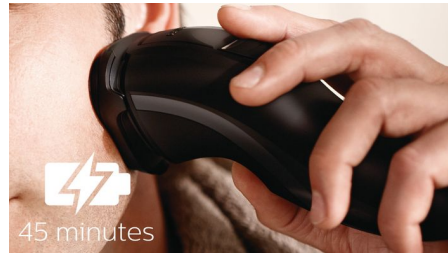

45 minutos de afeitado sin cable

Obtendrás más de 45 minutos de funcionamiento, es decir, 15 afeitadas con ocho horas de carga. Esta afeitadora solo funciona en modo inalámbrico.