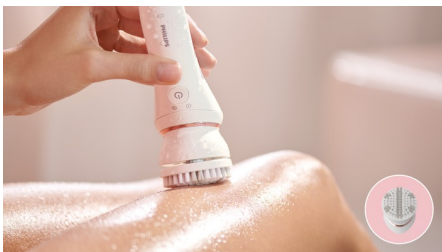

Łatwe użytkowanie

- Bezprzewodowe użytkowanie na mokro i na sucho, pod prysznicem lub w wannie

Rutynowe zabiegi

- Szczoteczka złuszczająca usuwa martwe komórki naskórka
- Elektryczny pilnik do stóp z obrotowym dyskiem
- Gładka skóra przez cały czas
- Masażer do ciała zapewnia relaks i ośniewający wygląd skóry
- Do starannego depilowania brwi

Głowica gołująca i nasadka do przycinania

Głowica gołująca zapewnia dokładne i bardziej delikatne golenie różnych obszarów ciała. Jest wyposażona w nasadkę do przycinania umożliwiającą stylizację włosów w okolicach bikini.

Głowica przycinająca i nasadka do okolic bikini

Urządzenie jest wyposażone w głowicę przycinającą i nasadkę do okolic bikini, które umożliwiają przycięcie i regulację włosów we wrażliwych partiach ciała, co zapewnia większą wygodę.

Szczoteczka złuszczająca

Nasza szczoteczka złuszczająca usuwa martwe komórki naskórka i pomaga zapobiegać wrastaniu włosów. 48 200 cienkich,

hipoalergicznych włosków zapewnia delikatne i efektywne usuwanie martwego naskórka, a także stymuluje regenerację powierzchni skóry. Z tym urządzeniem proces złuszczenia jest bardziej efektywny niż zabiegi ręczne.