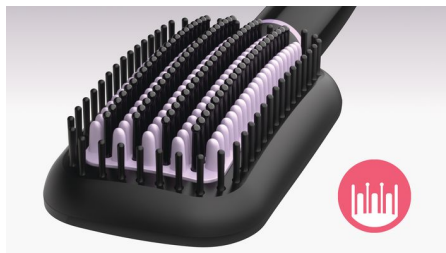

Péče a ochrana

- Turmalínový keramický povrch
- Technologie ThermoProtect
- 2 nastavení teploty podle vašeho typu vlasů
- Trojitý tvar štětín

Snadné použití

- Velký kartáč lopatkovitého tvaru
- Rychlá doba zahřívání
- Kontrolka připravenosti k použití
- 1,8m kabel pro maximální flexibilitu
- Otočný kabel

asimpleswitch.com

Přednosti

Turmalínový keramický povrch

Turmalínový keramický povrch pro lesklé a hladké vlasy bez zacuchání.

Technologie ThermoProtect

Technologie ThermoProtect udržuje stálou teplotu po celé ploše, zabraňuje přehřátí a stará se tak o ochranu i zdravý vzhled vlasů.

2 nastavení teploty

Dvě nastavení teploty (170 °C a 200 °C) podle typu vašich vlasů.

Trojité tvar štětín

Trojité tvar štětín vlasy jemně rozčesává a narovnává a současně chrání pokožku hlavy před teplem.

Kartáč lopatkovitého tvaru

Lopatkovitý tvar umožňuje narovnat více vlasů najednou.

Rychlá doba zahřívání

Připraveno k použití do 50 sekund.

Kontrolka připravenosti k použití

Kontrolka LED signalizuje připravenost k použití.