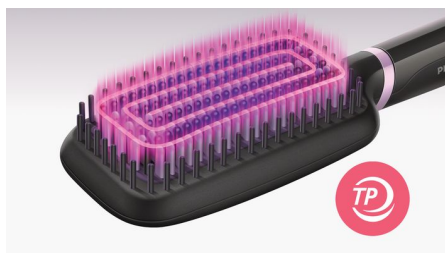

Péče a ochrana

- Turmalínový keramický povrch
- Technologie ThermoProtect
- 2 nastavení teploty podle vašeho typu vlasů
- Trojitý tvar štětín

Snadné použití

- Velký kartáč lopatkovitého tvaru
- Rychlá doba zahřívání
- Kontrolka připravenosti k použití
- 1,8m kabel pro maximální flexibilitu
- Otočný kabel

asimpleswitch.com

Přednosti

Turmalínový keramický povrch

Turmalínový keramický povrch pro lesklé a hladké vlasy bez zacuchání.

Technologie ThermoProtect

Technologie ThermoProtect udržuje stálou teplotu po celé ploše, zabraňuje přehřátí a stará se tak o ochranu i zdravý vzhled vlasů.

2 nastavení teploty

Dvě nastavení teploty (170 °C a 200 °C) podle typu vašich vlasů.

Trojité tvar štětín

Trojité tvar štětín vlasy jemně rozčesává a narovnává a současně chrání pokožku hlavy před teplem.

Kartáč lopatkovitého tvaru

Lopatkovitý tvar umožňuje narovnat více vlasů najednou.

Rychlá doba zahřívání

Připraveno k použití do 50 sekund.

Kontrolka připravenosti k použití

Kontrolka LED signalizuje připravenost k použití.