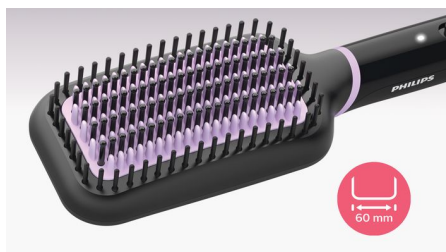

Péče a ochrana

- Turmalínový keramický povrch
- Technologie ThermoProtect
- 2 nastavení teploty podle vašeho typu vlasů
- Trojitý tvar štětín

Snadné použití

- Velký kartáč lopatkovitého tvaru
- Rychlá doba zahřívání
- Kontrolka připravenosti k použití
- 1,8m kabel pro maximální flexibilitu
- Otočný kabel

asimpleswitch.com

Přednosti

Turmalínový keramický povrch

Turmalínový keramický povrch pro lesklé a hladké vlasy bez zacuchání.

Technologie ThermoProtect

Technologie ThermoProtect udržuje stálou teplotu po celé ploše, zabraňuje přehřátí a stará se tak o ochranu i zdravý vzhled vlasů.

2 nastavení teploty

Dvě nastavení teploty (170 °C a 200 °C) podle typu vašich vlasů.

Trojité tvar štětín

Trojité tvar štětín vlasy jemně rozčesává a narovnává a současně chrání pokožku hlavy před teplem.

Kartáč lopatkovitého tvaru

Lopatkovitý tvar umožňuje narovnat více vlasů najednou.

Rychlá doba zahřívání

Připraveno k použití do 50 sekund.

Kontrolka připravenosti k použití

Kontrolka LED signalizuje připravenost k použití.