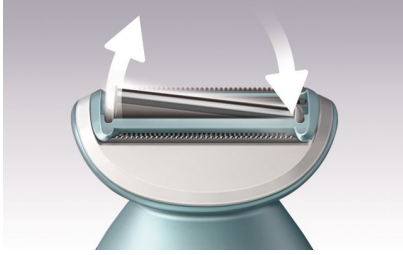

Švelni oda

- Paslankus tinkelis lygiam skutimui

Odos nedirginantis skutimas

- Kirptuvai suapvalintais galiukais saugo nuo įbrėžimų

Valdymas be pastangų

- Pirmasis epiliatorius su S formos rankena

Paprasta naudoti

- Galite naudoti sausą arba sudrėkinę vonioje ar duše
- Akumuliatoriaus indikatorius lemputė

asimpleswitch.com

Ypatybės

Paslankus tinklelis

Paslankus tinklelis slysta natūraliai prisitaikdamas prie kūno linijų, išlieka gerai priglundęs prie odos, todėl plaukus nuskusite lygiai.

Kirptuvai suapvalintais galiukais

Kirptuvai suapvalintais galiukais skutimo plokštelės priekyje ir gale leidžia tolygiai braukti prietaisu per odą ir saugo nuo odos įbrėžimų skutantis.

Ergonomiška S formos rankena

Ergonomiška S formos rankena lengva prietaisą valdyti bei natūraliais ir tiksliais judesiais patogiau pasiekti bet kurią kūno vietą.

Naudoti ir sausai, ir drėgnai odai

Dėl neslidžios rankenos patogiu naudoti įprastai prausiantis duše ar vonioje – sausą ar sudrėkinus.