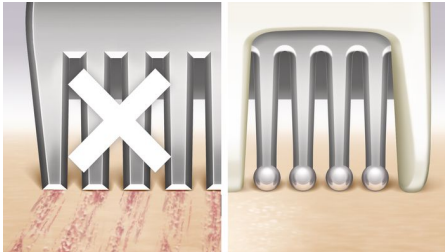

Švelni oda

- Paslankus tinkelis lygiam skutimui

Odos nedirginantis skutimas

- Kirptuvai suapvalintais galiukais saugo nuo įbrėžimų

Valdymas be pastangų

- Pirmasis epiliatorius su S formos rankena

Paprasta naudoti

- Galite naudoti sausą arba sudrėkinę vonioje ar duše
- Akumuliatoriaus indikatorius lemputė

asimpleswitch.com

Ypatybės

Paslankus tinklelis

Paslankus tinklelis slysta natūraliai prisitaikdamas prie kūno linijų, išlieka gerai priglundęs prie odos, todėl plaukus nuskusite lygiai.

Kirptuvai suapvalintais galiukais

Kirptuvai suapvalintais galiukais skutimo plokštelės priekyje ir gale leidžia tolygiai braukti prietaisu per odą ir saugo nuo odos įbrėžimų skutantis.

Ergonomiška S formos rankena

Ergonomiška S formos rankena lengva prietaisą valdyti bei natūraliais ir tiksliais judesiais patogiau pasiekti bet kurią kūno vietą.

Naudoti ir sausai, ir drėgnai odai

Dėl neslidžios rankenos patogiu naudoti įprastai prausiantis duše ar vonioje – sausą ar sudrėkinus.