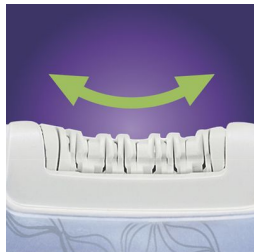

Wygięta głowica depilująca