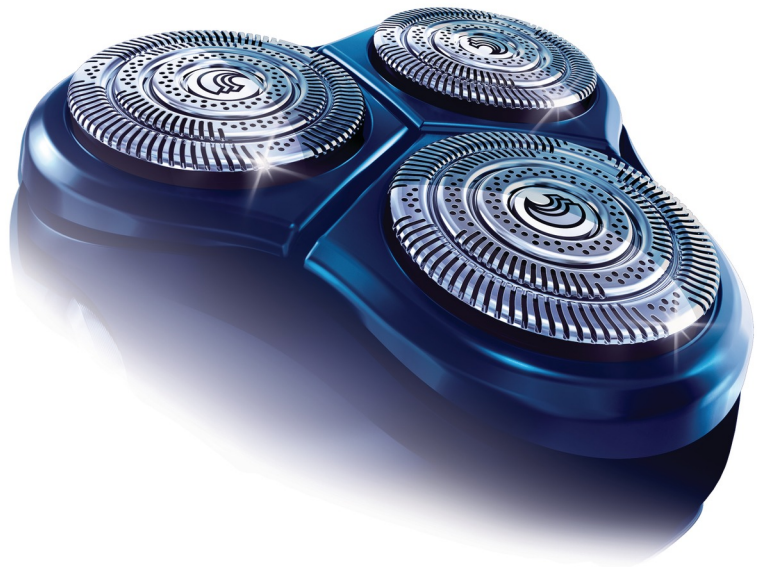

PHILIPS

Scheerhoofden

Reflex Action-systeem

3 scheerhoofden

HQ9/42

Altijd een glad scheerresultaat

Vervang scheerhoofden elke 12 maanden voor het beste resultaat

De mesjes van uw scheerapparaat leggen elk jaar maar liefst 49 keer de afstand naar de top van de Mount Everest af. Na zo'n lange tocht is zelfs het beste materiaal toe aan vervanging. Houd uw scheerapparaat in topconditie en vervang de scheerhoofden om de 12 maanden.

Comfortabel en nauwkeurig

- Super Lift & Cut-scheersysteem met dubbele mesjes

Scheert zelfs de kortste stoppelhaartjes

- Precisiescheersysteem

Volgt alle contouren van uw gezicht en hals

- Reflex Action-systeem

Snel en nauwkeurig scheren

- Speed XL-scheerhoofden: voor een snelle, nauwkeurige scheerbeurt

Kenmerken

Super Lift & Cut-technologie

Het dubbel-messysteem van uw Philips-scheerapparaat: het eerste mes tilt de haartjes op, het tweede scheert de haartjes af en zorgt voor een aangename en gladde scheerbeurt.

Speed-XL-scheerhoofden

De drie scheerringen hebben 50% meer scheeroppervlakte zodat u zich snel kunt scheren. *In vergelijking met standaard roterende scheerhoofden.

Specificaties

Scheerhoofden

Scheerhoofden per verpakking: 3