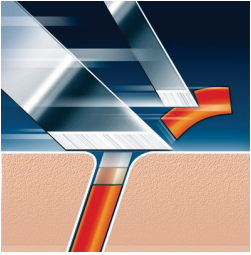

Comfortabel en nauwkeurig

- Super Lift & Cut-scheersysteem met dubbele mesjes

Scheert zelfs de kortste stoppelhaartjes

- Precisiescheersysteem

Volgt alle contouren van uw gezicht en hals

- Reflex Action-systeem

Snel en nauwkeurig scheren

- Speed XL-scheerhoofden: voor een snelle, nauwkeurige scheerbeurt

Kenmerken

Super Lift & Cut-technologie

Het dubbel-messysteem van uw Philips-scheerapparaat: het eerste mes tilt de haartjes op, het tweede scheert de haartjes af en zorgt voor een aangename en gladde scheerbeurt.

Speed-XL-scheerhoofden

De drie scheerringen hebben 50% meer scheeroppervlakte zodat u zich snel kunt scheren. *In vergelijking met standaard roterende scheerhoofden.

Specificaties

Scheerhoofden

Scheerhoofden per verpakking: 3