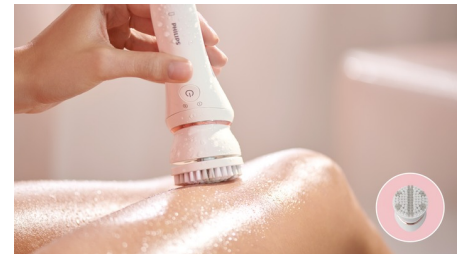

Brosse exfoliante pour le corps

Notre brosse exfoliante pour le corps élimine les cellules mortes afin d'éviter les poils incarnés. Les 48 200 brins fins hypoallergéniques éliminent en douceur mais efficacement les cellules mortes de la peau et stimulent la régénération de sa couche supérieure. Cet appareil exfolie votre peau plus efficacement qu'une solution uniquement manuelle.