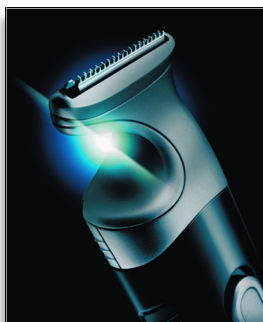

Philips
Conjunto de barbear

Pro

9 em 1 À prova de água

QG3190

Visibilidade superior, precisão máxima

A tecnologia revolucionária MicroBlade foi concebida para lhe proporcionar uma precisão sem precedentes para obter exactamente o visual que pretende.

A maior eficácia agradável ao tacto

- Tecnologia MicroBlade para uma precisão sem precedentes
- Mais afiado que titânio*: lâminas em aço endurecido p/ uma longa durabilidade

Proporciona uma fácil utilização

100% à prova água para utilização e limpeza fáceis.

Tecnologia MicroBlade

A tecnologia revolucionária MicroBlade foi concebida para lhe proporcionar uma precisão sem precedentes para obter exactamente o visual que pretende.

Mais afiado que o Titânio*

As lâminas auto-afiáveis em aço inoxidável endurecido são mais afiadas do que titânio*.

9+ acessórios

A Philips apresenta-lhe um novo conjunto de barbear e aparar, que lhe permite criar qualquer estilo que desejar da cabeça aos pés com uma precisão superior, proporcionando-lhe aquele sentimento de orgulho por um resultado final perfeito