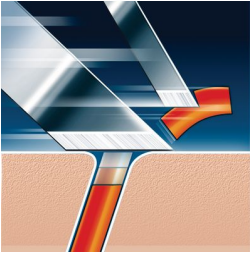

Snel en nauwkeurig scheren

- Speed XL-scheerhoofden: voor een snelle, nauwkeurige scheerbeurt

Kenmerken

Super Lift & Cut-technologie

Het dubbel-messysteem van uw Philips-scheerapparaat: het eerste mes tilt de haartjes op, het tweede scheert de haartjes af en zorgt voor een aangename en gladde scheerbeurt.

Speed-XL-scheerhoofden

De drie scheerringen hebben 50% meer scheeroppervlakte zodat u zich snel kunt scheren. *In vergelijking met standaard roterende scheerhoofden.

Specificaties

Scheerhoofden

Scheerhoofden per verpakking: 3