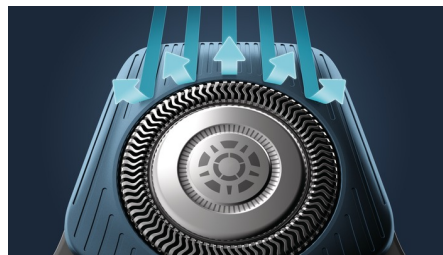

Датчик мощности

Интеллектуальный датчик измеряет параметры щетины 125 раз в секунду, а технология автоматически адаптирует мощность бритвы для максимально эффективного бритья любого типа волос.

Подвижные головки 360-D

Эта электробритва полностью повторяет контуры лица благодаря гибким головкам 360°, которые обеспечивают тщательное и комфортное бритье.

Высокоточные бритвенные головки с продольными прорезями

Новая конструкция бритвенной головки оснащена направляющими продольными прорезями, которые улучшают качество и комфорт бритья.