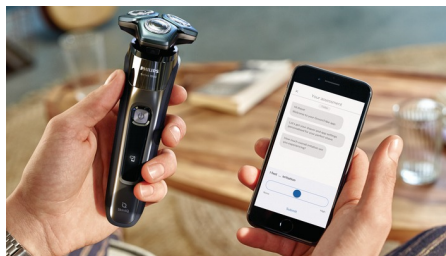

Персонализация через приложение

Выполните сопряжение электробритвы Philips с приложением GroomTibe и совершенствуйте свое бритье. Отслеживайте прогресс и настраивайте параметры бритья для легкого и быстрого создания желаемого образа.