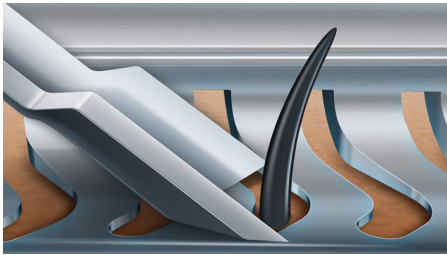

Ontworpen voor perfectie

- Ons beste scheersysteem voor baarden van 1-3 dagen
- De scheerhoofden buigen in 8 verschillende richtingen voor een superieur resultaat

Een comfortabele scheerbeurt

- Scheer zoals u wilt met een van de drie instellingen
- Comfortabel droog of verfrissend nat scheren met Aquatec

Maak optimaal gebruik van uw scheerapparaat

- Houd uw scheerapparaat als nieuw met SmartClean
- Opzetbare baardstyler met 5 lengtestanden

Kenmerken

V-Track PRO-messysteem

Scheer perfect glad. De V-Track Precision PRO-mesjes brengen elke haar voorzichtig in de beste positie, voor een baard van 1-3 dagen. Zelfs voor plattiggende haren en haren met verschillende lengtes. Scheert 30% gladder met minder bewegingen, waardoor uw huid in perfecte conditie blijft.

ContourDetect-hoofden met 8 richtingen

Volg alle contouren van uw gezicht en hals met de ContourDetect-scheerhoofden met 8 draairichtingen. U scheert 20% meer haren af met elke beweging, met als resultaat een zeer gladde scheerbeurt.