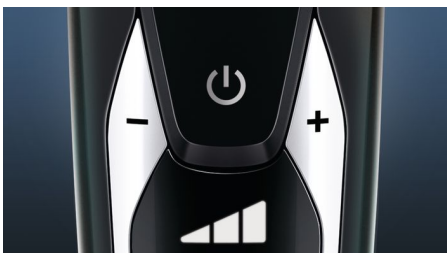

Persoonlijke comfort-instellingen

Kies tussen 3 scheerstanden: Gevoelig- voor een zachte maar grondige scheerbeurt. Normaal- voor een grondige, dagelijkse scheerbeurt. Snel- voor snel scheren zodat u tijd bespaart.