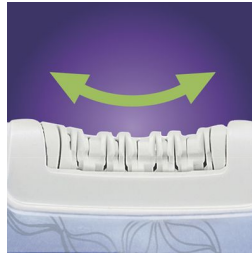

- Καμπυλοειδής κεφαλή αποτρίχωσης

Εύκολος καθαρισμός

- Κεφαλή αποτρίχωσης που πλένεται για εξαιρετική υγιεινή και εύκολο καθαρίσματος

Χαρακτηριστικά

Εξτρα παγοκύστη

Η πατενταρισμένη παγοκύστη καταπραΰνει το δέρμα και μειώνει τη δυσάρεστη αίσθηση που δημιουργεί η αποτρίχωση. Η σπαστή κεφαλή ακολουθεί τις καμπύλες του σώματός σας για βέλτιστη ψύξη και μείωση του πόνου.

Ενισχυμένο μασάζ (τεχνολογία sonic) με αλοέ vera

Τονώνει απαλά το δέρμα, μειώνοντας στο ελάχιστο την αίσθηση του τραβήγματος και κάνοντας την όλη διαδικασία της αποτρίχωσης πιο άνετη.

Μοναδικό κεραμικό σύστημα

20% γρηγορότερο και αποτελεσματικότερο.

Καμπυλοειδής κεφαλή αποτρίχωσης

Πιάνει ακόμα και τρίχες μόλις μισού χιλιοστού, και έτσι δε χρειάζεται να περιμένετε έως ότου αναπτυχθεί πλήρως η τρίχα για την επόμενη αποτρίχωση.

Κεφαλή αποτρίχωσης που πλένεται

Κεφαλή αποτρίχωσης που πλένεται για εξαιρετική υγιεινή και εύκολο καθάρισμα

Προδιαγραφές

Αξεσουάρ

Γάντι απολέπισης: Λιγότερες τρίχες που μεγαλώνουν προς τα μέσα

Έξτρα ειδικό κάλυμμα για ευαίσθητες περιοχές: για ευαίσθητες περιοχές του σώματος