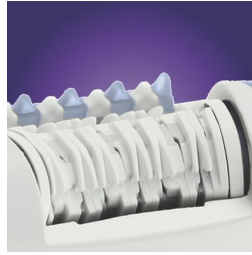

PHILIPS

Συσκευή αποτρίχωσης

Satinelle Ice Premium

Με κουμπωτή παγοκύστη

HP6513/00

Εξαιρετικά απαλή, εξαιρετικά γρήγορη

Αποτριχωτική συσκευή με ενσωματωμένη παγοκύστη και σύστημα ενεργού μασάζ

Οι κεραμικοί δίσκοι αφαιρούν την τρίχα από τη ρίζα, εξασφαλίζοντας έτσι μεταξένια απαλότητα. Η κουμπωτή παγοκύστη αξιοποιεί τις καταπραυντικές ιδιότητες του πάγου για να δροσίσει & να ανακουφίσει το δέρμα σας κατά την αποτρίχωση.

- Καμπυλοειδής κεφαλή αποτρίχωσης

Εύκολος καθαρισμός

- Κεφαλή αποτρίχωσης που πλένεται για εξαιρετική υγιεινή και εύκολο καθαρίσματος

Χαρακτηριστικά

Εξτρα παγοκύστη

Η πατενταρισμένη παγοκύστη καταπραΰνει το δέρμα και μειώνει τη δυσάρεστη αίσθηση που δημιουργεί η αποτρίχωση. Η σπαστή κεφαλή ακολουθεί τις καμπύλες του σώματός σας για βέλτιστη ψύξη και μείωση του πόνου.

Ενισχυμένο μασάζ (τεχνολογία sonic) με αλοέ vera

Τονώνει απαλά το δέρμα, μειώνοντας στο ελάχιστο την αίσθηση του τραβήγματος και κάνοντας την όλη διαδικασία της αποτρίχωσης πιο άνετη.

Μοναδικό κεραμικό σύστημα

Κεφαλή αποτρίχωσης που πλένεται

Κεφαλή αποτρίχωσης που πλένεται για εξαιρετική υγιεινή και εύκολο καθάρισμα

Προδιαγραφές

Αξεσουάρ

Γάντι απολέπισης: Λιγότερες τρίχες που μεγαλώνουν προς τα μέσα

Έξτρα ειδικό κάλυμμα για ευαίσθητες περιοχές: για ευαίσθητες περιοχές του σώματος