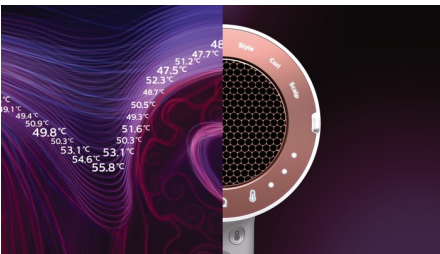

Prilagajanje

Pametni mikroprocesor so možgani tehnologije SenseIQ. Neprekinjeno analizira in prilagaja temperaturo pretoka zraka, in sicer več kot 12.000-krat med posameznim sušenjem.*** S tem vam zagotavlja najboljšo učinkovitost in

ekskluzivno prilagojeno nego vaših las. SenseIQ zagotavlja pametno upravljanje temperature za edinstveno zaščito vaših las.