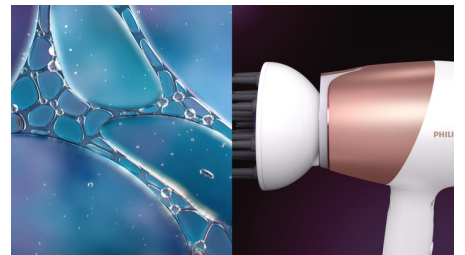

Sproščujoče

Stimulirajte naravni pretok hranil v lasišče z masažnim nastavkom za lasišče. Način za lasišče se izbere samodejno, ko namestite nastavek. Mehke vibrirajoče ščetine in nežna toplota pomagajo stimulirati prekrvavljenost, pretok kisika in hranil. Naravna hranila pripomorejo k zdravju vaših las, hkrati pa nežno masirajo vaše lasišče.