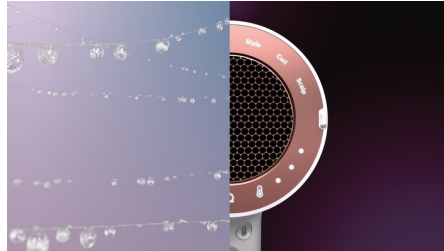

Skrb

Podarite svojim lasem ekskluzivno nego, ki si jo zaslužijo. Ohranite do 95%** naravne vlažnosti las pri vsakem sušenju za gladke in zdrave sijoče lase.