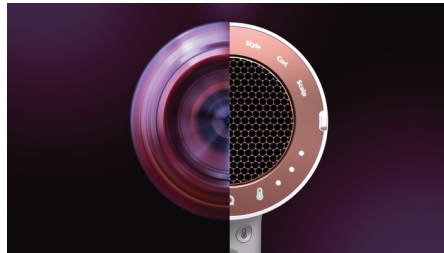

Zmogljivo

Inovativno zasnovan sušilnik za lase zagotavlja močan pretok zraka, zaradi česar posušite lase 30 % hitreje*.