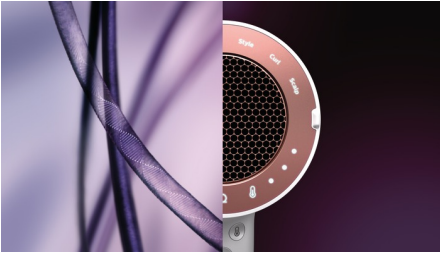

Značilnosti

Po lastnih željah

Tehnologija SenseIQ za prilagojeno sušenje las. ZAZNAVA. Digitalni infrardeči senzor sušilnika neprekinjeno zaznava temperaturo las in tako zagotavlja prilagojeno zaščito. PRILAGODI. Pametni mikroprocesor analizira podatke senzorja in prilagodi temperaturo več kot 12.000-krat pri posameznem sušenju***, kar preprečuje pregrevanje. NEGUJE. Tehnologija zaznavanja in prilagajanja štiti lasje med sušenjem in ohranja do 95%** naravne vlažnosti vaših las.