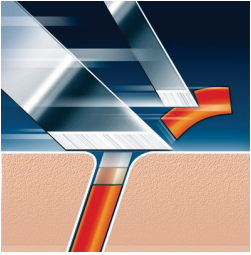

Comfort e precisione

- Tecnologia di rasatura Super Lift & Cut con sistema a doppia lama

Rade anche i peli più corti

- Sistema Precision Cutting

Si adatta alla forma di viso e collo

- Sistema Reflex Action

Rasatura veloce e impeccabile

- Testine di rasatura Speed-XL per una rasatura veloce e profonda

In evidenza

Tecnologia Super Lift & Cut

Sistema a doppia lama: la prima lama solleva il pelo e la seconda lo taglia per una confortevole rasatura a fondo.

Sistema Precision Cutting

Le testine ultrasottili dotate di microfessure per la rasatura dei peli più lunghi e di fori che catturano i peli più corti.

Sistema Reflex Action

Si adatta automaticamente alla forma di viso e collo.