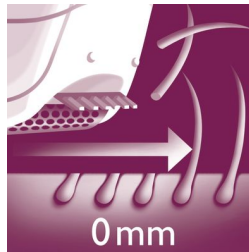

Kohokohdat

Kuviolliset keraamiset levyt

Tämän epilaattorin kuviolliset keraamiset levyt irrottavat hellävaraisesti lyhyimmätkin ihokarvat.

Hellävaraiset epilointilevyt

Tämän epilaattorin hellävaraiset epilointilevyt poistavat ihokarvat ärsyttämättä ihoa.

Wet & Dry

Märkä- ja kuiva-ajoon.

Leveä epilointipää

Erittäin leveä epilointipää irrottaa entistä enemmän ihokarvoja yhdellä vedolla, ja saat kestävän sileän tuloksen muutamassa minuutissa.

Aktiivinen ihokarvannosto-osa

Aktiivinen nosto- ja hierontaosa poistaa ohuet ihonmyötäiset ihokarvat ja rauhoittaa ihoa.

Ajopää, jossa kampa

Irotettava ajopää myötäilee täydellisesti bikinirajan tai kainaloiden muotoja ja ajaa karvat tarkasti. Mukana myös ohjauskampa.

Kuivaan ja märkään käyttöön

Herkkien ihoalueiden ratkaisut

Wet & Dry Precision -epilaattori

Tekniset tiedot

Tarttumiskohtien määrä: 32

Levyjen määrä: 17

Vetoliikkeitä/sekunti nopeus 1: 1173

Vetoliikkeitä/sekunti nopeus 2: 1360