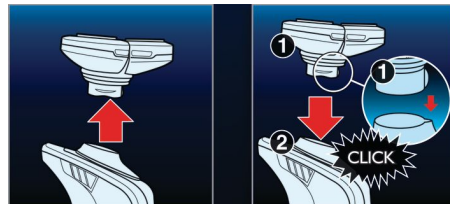

Eenvoudig af- en opklikken

Met ons af- en opklikstelsel vervangt u uw scheerunit eenvoudig.