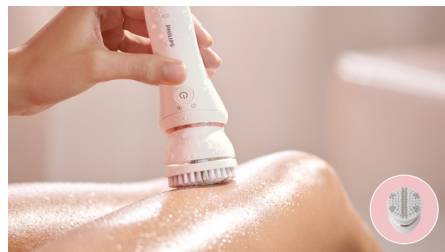

Szczoteczka złuszcząca

Nasza szczoteczka złuszcząca usuwa martwe komórki naskórka i pomaga zapobiegać wrastaniu włosków. 48 200 cienkich, hipoalergicznym włosków zapewnia delikatne i efektywne usuwanie martwego naskórka, a także stymuluje regenerację powierzchni skóry. Z tym urządzeniem proces złuszczenia jest bardziej efektywny niż zabiegi ręczne.