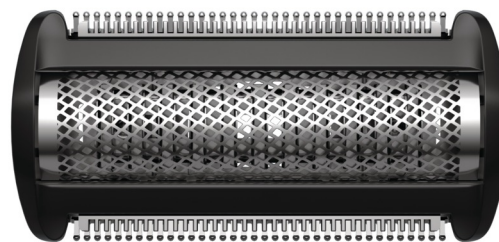

# PHILIPS

Сменная сетка

Bodygroom  
replacement foil

Совместимо с триммером для тела  
S3000

Совместимо с триммером для тела  
S5000

Совместимо с триммером для тела  
S7000

Совместимо с Click&Style (S500/700)

## Сменная сетка для подравнивания и бритья

Для качественного бритья заменяйте бритвенные сетки каждые 12 месяцев

Сменная бритвенная головка с сеткой TT2000/43 для триммеров для тела Philips серий 3000, 5000 и 7000

### Максимальная легкость использования

- 100%-ая водонепроницаемость — подходит для использования в душе, легко очищать

### Безопасна и не вызывает раздражения

Бритвенная головка оснащена запатентованными закругленными кончиками и гипоаллергенной сеткой для комфорта кожи во время бритья. Двусторонние триммеры подравнивают более длинные волосы, которые затем сбиваются с помощью сетки для максимально точного результата.