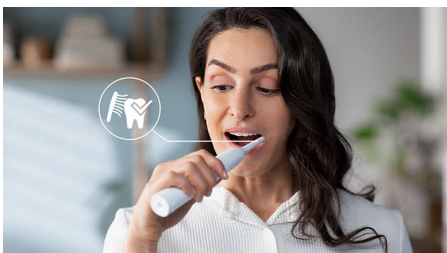

Easy transition to Sonicare

- Easy-Start for at lette overgangen

Protects your gums

- Den indbyggede tryksensor beskytter dine tænder og dit tandkød

Provides superior clean

- Fjerner op til 3x mere plak vs en manuel tandbørste*
- Vores unikke teknologi giver dig en effektiv, men nænsom rensning

Vigtigste nyheder

Avanceret Sonicare-teknologi

Kraftige vibrationer i børstehårene driver mikrobobler dybt ind mellem tænderne og langs tandkødsranden for en forfriskende oplevelse. Du får to måneders manuel børstning på kun to minutter.** 31000 børstebevægelser pr. minut rengør skånsomt tænderne, opbryder plak, og stryger væk for en enestående daglig rengøring.

Fjerner plak tre gange bedre*

Det er klinisk dokumenteret, at en elektrisk Sonicare-tandbørste med avanceret sonisk teknologi fjerner plak op til tre gange bedre* end en manuel tandbørste. Den fjerner plak fra dine tænder og langs tandkødsranden, samtidig med at tandkødet beskyttes.

Beskytter dit tandkød

Den indbyggede tryksensor registrerer automatisk det tryk, du påfører, advarer dig og reducerer tandbørstens vibrationer automatisk

for at beskytte dit tandkød. Tandbørsten udsender en pulserende lyd som en påmindelse om at lette trykket. 7 ud af 10 personer fandt ud af, at denne funktion hjalp dem med at blive bedre til at børste deres tænder.