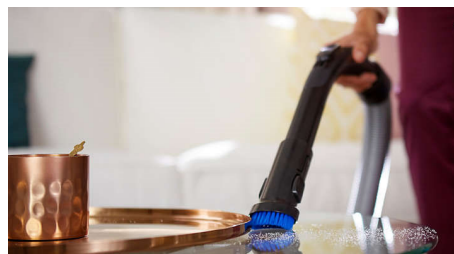

Integrovaná kefa

Kefa na prach je vstavaná do rukoväti, takže je vždy pripravená na čistenie nábytku, rovných povrchov a čalúnenia.