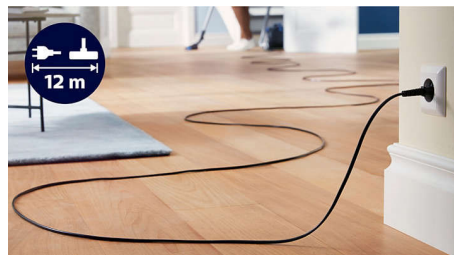

Dlhý 12-metrový dosah

Extra dlhý 12-metrový kábel umožňuje dlhšie používanie bez odpájania.

Certifikovaný antialergický filter

Certifikovaný antialergický filter zachytáva 99,9 % prachových častí – vrátane peľu, chlupov domácich zvierat a roztočov – ideálny pre ľudí trpiacich alergiami.