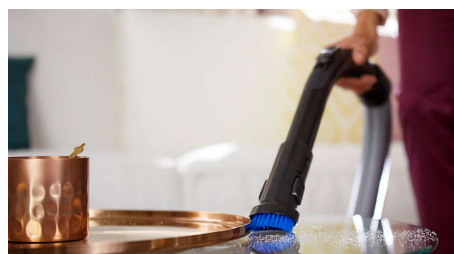

Integrovaná kefa

Kefa na prach je vstavaná do rukoväti, takže je vždy pripravená na čistenie nábytku, rovných povrchov a čalúnenia.