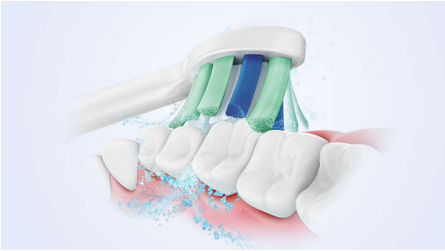

Easy transition to Sonicare

- Easy-Start for at lette overgangen

Protects your gums

- Den indbyggede tryksensor beskytter dine tænder og dit tandkød

Provides superior clean

- Fjerner op til 3x mere plak vs en manuel tandbørste*
- Vores unikke teknologi giver dig en effektiv, men nænsom rensning

Vigtigste nyheder

Avanceret Sonicare-teknologi

Kraftige vibrationer i børstehårene driver mikrobobler dybt ind mellem tænderne og langs tandkødsranden for en forfriskende oplevelse. Du får to måneders manuel børstning på kun to minutter.** 31000 børstebevægelser pr. minut rengør skånsomt tænderne, opbyrder plak, og stryger væk for en enestående daglig rengøring.

Fjerner plak tre gange bedre*

Det er klinisk dokumenteret, at en elektrisk Sonicare-tandbørste med avanceret sonisk teknologi fjerner plak op til tre gange bedre* end en manuel tandbørste. Den fjerner plak fra dine tænder og langs tandkødsranden, samtidig med at tandkødet beskyttes.

Beskytter dit tandkød

Den indbyggede tryksensor registrerer automatisk det tryk, du påfører, advarer dig og reducerer tandbørstens vibrationer automatisk

for at beskytte dit tandkød. Tandbørsten udsender en pulserende lyd som en påmindelse om at lette trykket. 7 ud af 10 personer fandt ud af, at denne funktion hjalp dem med at blive bedre til at børste deres tænder.