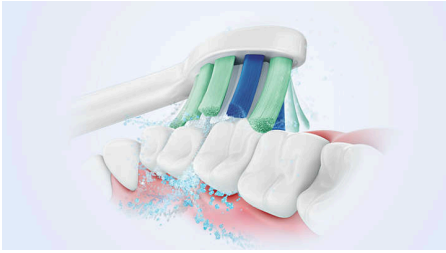

Kenmerken

Geavanceerde sonische technologie

Krachtige borstelhaartrillingen drijven microbellen diep tussen uw tanden en langs uw tandvleesrand aan voor een verfrissende ervaring. U krijgt twee maanden aan handmatig poetsen in slechts 2 minuten.** Elke dag maken 31000 borstelbewegingen per minuut uw tanden zachtjes schoon, wordt tandplak opgebroken en verwijderd voor een uitzonderlijke reiniging.