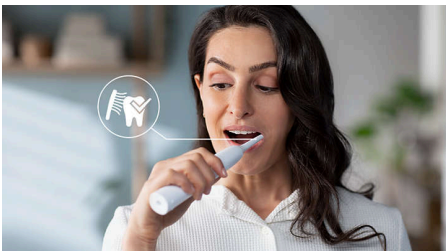

### Geavanceerde sonische technologie

Krachtige borstelhaartrillingen drijven microbellen diep tussen uw tanden en langs uw tandvleesrand aan voor een verfrissende ervaring. U krijgt twee maanden aan handmatig poetsen in slechts 2 minuten.\*\* Elke dag maken 31000 borstelbewegingen per minuut uw tanden zachtjes schoon, wordt tandplak opgebroken en verwijderd voor een uitzonderlijke reiniging.

### Verwijdert tandplak 3x beter\*

Het is klinisch bewezen dat de Sonicare elektrische tandenborstel met geavanceerde sonische technologie tot 3x beter tandplak verwijdert dan een gewone tandenborstel. Hij verwijdert tandplak van uw tanden en langs de tandvleesrand en beschermt tegelijkertijd uw tandvlees.

### Beschermt uw tandvlees

De ingebouwde druksensor detecteert automatisch de druk die u uitoefent, waarschuwt u en vermindert automatisch de

trillingen van de tandenborstel om uw tandvlees te beschermen. De tandenborstel maakt een pulserend geluid om u eraan te herinneren dat u minder hard moet drukken. Deze functie heeft 7 op de 10 mensen geholpen hun tanden beter te poetsen.