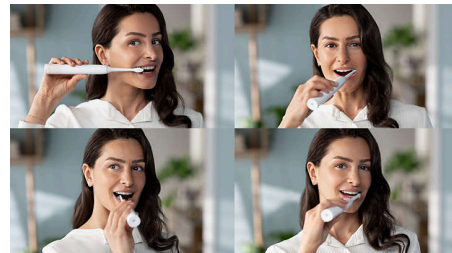

Smartimer en QuadPacer

Met de Smartimer van 2 minuten en de QuadPacer van 30 seconden poetst u alle gebieden van uw mond gedurende de aanbevolen tijd voor een volledige reiniging.