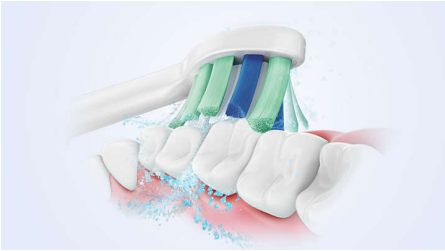

Si farvel til manuell tannbørste, og hils på sonisk teknologi.

Opptil tre ganger bedre fjerning av plakk*

Sonisk teknologi kombinert med børstebevegelsen fjerner skånsomt tre ganger mer plakk* enn en manuell tannbørste.

- Enkel start for å forenkle overgangen

Beskytter tannkjøttet

- Sikker og skånsom å bruke

Gir en overlegen rengjøring

- Fjerner opptil tre ganger så mye plakk som en manuell tannbørste
- Den unike teknologien vår gir deg en kraftig, men skånsom tannpuss

Høydepunkter

Avansert Sonicare-teknologi

Kraftige børstevibrasjoner driver mikrobobler dypt mellom tennene og langs tannkjøttkanten for en forfriskende opplevelse. Du får to måneders manuell pussing på bare to minutter.** 31 000 børstestrek per minutt rengjør tennene skånsomt, bryter opp plakk og feier det bort for en eksepsjonell daglig rengjøring.

Fjerner plakk tre ganger bedre*

Det er klinisk bevist at Sonicare elektrisk tannbørste med avansert Sonicare-teknologi fjerner plakk opptil tre ganger bedre* enn en manuell tannbørste. Den fjerner plakk fra tennene og langs tannkjøttkanten samtidig som den beskytter tannkjøttet.