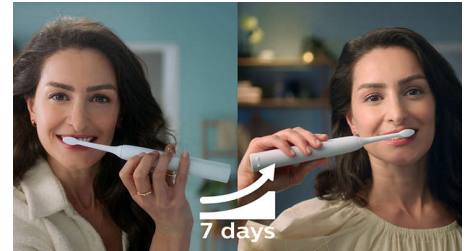

Enostaven začetek

Naš program Easy-Start za enostaven začetek vam nudi možnost postopnega, blagega naraščanja moči ščetkanja pri prvih 14 uporabah vaše nove zobne ščetke.