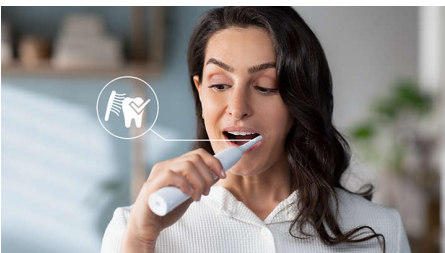

Enostaven prehod na Sonicare

- Enostaven začetek za lažji prehod

Ščiti dlesni

- Vgrajen senzor pritiska ščiti zobe in dlesni

Zagotavlja vrhunsko čistočo

- Odstrani do 3-krat več zobnih oblog kot ročna zobna ščetka*
- Naša edinstvena tehnologija vam zagotavlja učinkovito, a nežno čiščenje

Značilnosti

Napredna tehnologija Sonicare

Mikroskopski mehurčki ob močnem vibriranju ščetin prodrejo globoko med zobe in ob robovih dlesni za popolno občutje svežine. Že dve minuti ščetkanja sta enakovredni dvema mesecema ročnega umivanja zob.** Ščetka s 31.000 tresljaji na minuto nežno očisti vaše zobe ter razbije in odstrani zobne obloge za vsakodnevno čiste zobe.

Odstrani do 3-krat več zobnih oblog*

Električna zobna ščetka Sonicare z napredno sonično tehnologijo klinično dokazano odstrani do 3-krat več zobnih oblog* kot ročna ščetka. Zobni kamen odstrani z zob in ob robovih dlesni, ki jih hkrati tudi ščiti.

Ščiti dlesni

Vgrajeni senzor pritiska samodejno zaznava, koliko ščetko pritiskate, vas opozori in za zaščito vaših dlesni samodejno zmanjša

vibriranje ščetke. Zobna ščetka vas s piskanjem opozori, da morate manj pritiskati na ščetko. Sedem od desetih oseb meni, da so se s to funkcijo naučile bolje umivati zobe.