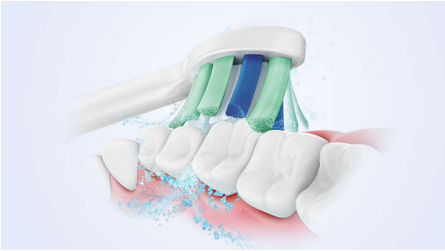

Enostaven prehod na Sonicare

- Enostaven začetek za lažji prehod

Ščiti dlesni

- Vgrajen senzor pritiska ščiti zobe in dlesni

Zagotavlja vrhunsko čistočo

- Odstrani do 3-krat več zobnih oblog kot ročna zobna ščetka*
- Naša edinstvena tehnologija vam zagotavlja učinkovito, a nežno čiščenje

Značilnosti

Napredna tehnologija Sonicare

Mikroskopski mehurčki ob močnem vibriranju ščetin prodrejo globoko med zobe in ob robovih dlesni za popolno občutje svežine. Že dve minuti ščetkanja sta enakovredni dvema mesecema ročnega umivanja zob.** Ščetka s 31.000 tresljaji na minuto nežno očisti vaše zobe ter razbije in odstrani zobne obloge za vsakodnevno čiste zobe.

Odstrani do 3-krat več zobnih oblog*

Električna zobna ščetka Sonicare z napredno sonično tehnologijo klinično dokazano odstrani do 3-krat več zobnih oblog* kot ročna ščetka. Zobni kamen odstrani z zob in ob robovih dlesni, ki jih hkrati tudi ščiti.

Ščiti dlesni

Vgrajeni senzor pritiska samodejno zaznava, koliko ščetko pritiskate, vas opozori in za zaščito vaših dlesni samodejno zmanjša

vibriranje ščetke. Zobna ščetka vas s piskanjem opozori, da morate manj pritiskati na ščetko. Sedem od desetih oseb meni, da so se s to funkcijo naučile bolje umivati zobe.