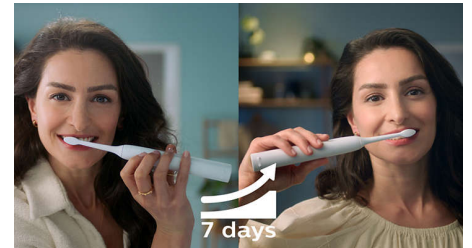

Fonction Easy-Start

Notre programme Easy-Start vous offre la possibilité d'augmenter progressivement et en douceur la puissance de brossage les 14 premières fois que vous utilisez votre nouvelle brosse à dents.