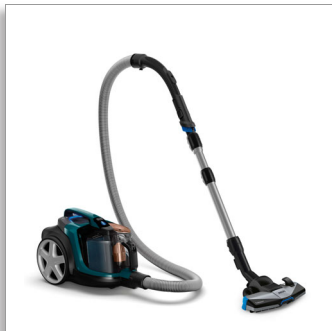

Philips PowerPro Expert  
Bezsáčkový vysavač

**900 W**

PowerCyclone 8  
Funkce Allergy Lock  
Mini turbokartáč

**FC9744**