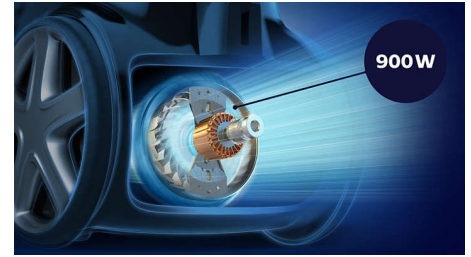

Vysoce výkonný 900W motor

Vysoce účinný 900W motor s rychlostí nad 50 000 ot./min vytváří vysoký sací výkon, který zajišťuje, že budete mít pokaždé mimořádně uklizeno. Zaregistrujte se na adrese Philips.com do 3 měsíců od zakoupení a získáte bezplatnou 5letou záruku na motor.